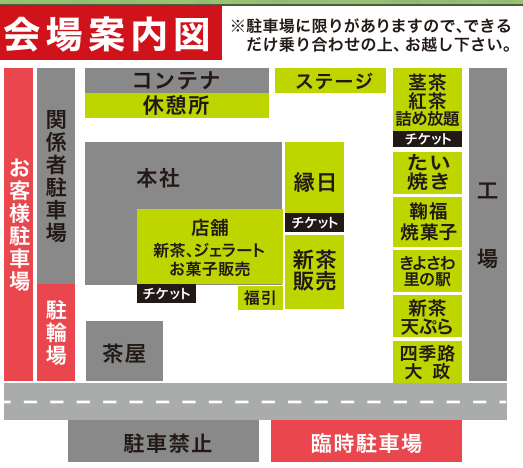

無料!

チケット購入制

- ストラックアウト
- コイン落とし
- 射的・輪投げ

各 **100円** (税込)

鞠福ガチャ  
鞠福とおもちゃがもらえる!  
何個当たるかお楽しみ!

1回 **200円** (税込)

四季路さんの地元の新鮮なくだもの野菜の販売

きよさわ里の駅さん  
●採りたての山菜など

## 雅正庵 株式会社 小柳津清一商店

by おやいづ製茶  
おやいづ本店/〒421-0101 静岡市駿河区向敷地1198-1 TEL 054-669-5057 (雅正庵本部)  
<http://www.oyaizu.co.jp> ※掲載商品はなくなり次第終了とさせていただきます。

※車・自転車は指定の場所に停めてください。  
※歩道に駐車・駐輪はご遠慮ください。